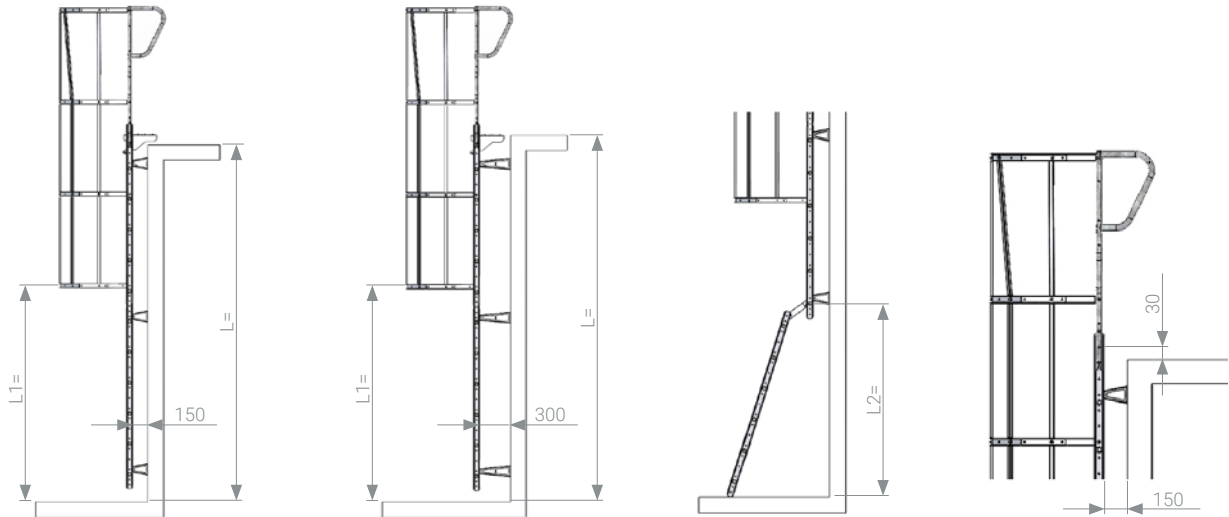

- ☐ Anfrage Weland Fassadenleiter
- ☐ Bestellung Weland Fassadenleiter

Weland Fassadenleiter gemäß SS EN ISO 14122-4 und DIN 18799-1

Überlassen Sie Weland die Projektierung der Fassadenleiter. Wenn wir die unten stehenden Angaben bekommen, erhalten Sie ein Angebot. Weitere Info im web: weland.de

Ausführungsbeispiele zur Anfrage / Bestellung

Eine Spezifikation der möglichen Einzelteile finden Sie unter: weland.de in der Rubrik: Fassadenleitern, oder kontaktieren Sie uns. E-Mail: info@weland.de

Skizzen

Weitere Angaben

Firma: .....

Ansprechpartner: .....

Straße: .....

PLZ u. Ort: .....

Tel./Fax: .....

E-mail: .....